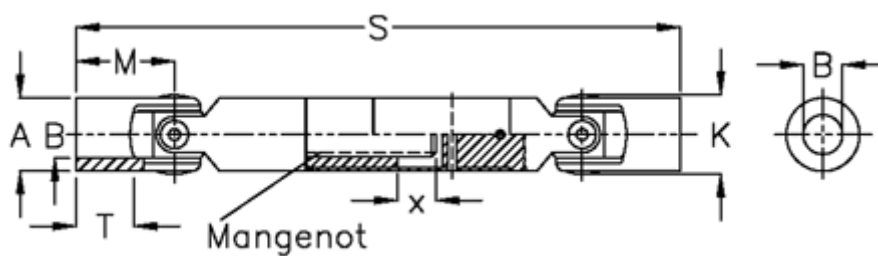

Varenummer: 077161003
Beskrivelse: Krydsled med udtræk 0.716.100.003
S=210 X=60 Boring 10H7, glideleje

Mål

A	= 16
B H7	= 10
M	= 26
Mangenot	= 6x7,5x10,2
MD max. Nm	= 8
s	= 210
T	= 15
x	= 60